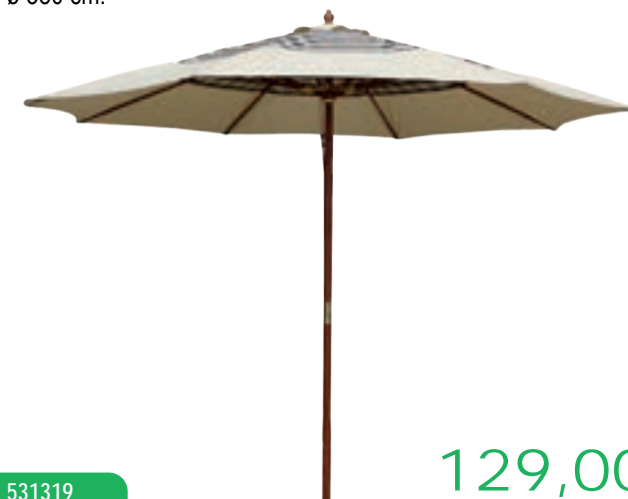

OMBRELLONI TONDI SUN TOP SCOTTISH

legno nijatoo finitura teak - alluminio ottonato
telo poliestere 210 gr/mq.
palo ø 40 mm. - beige
ø 350 cm.