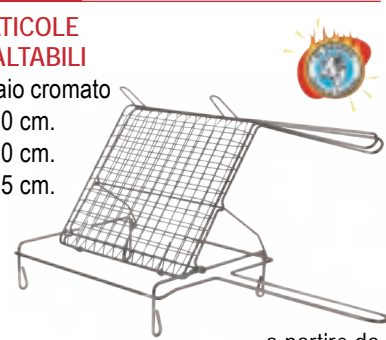

da 217080

a partire da
12,90

**GRATICOLE
RIBALTABILI**

Acciaio cromato
30x30 cm.
30x40 cm.
40x45 cm.