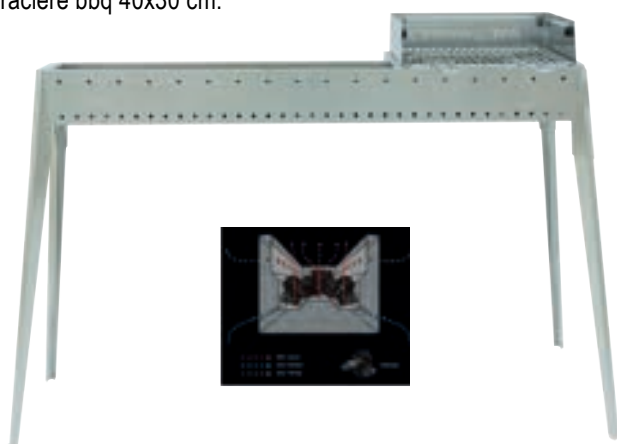

a partire da

199,00

da 144450

**ARROSTICINI SPIEDO
GRILL COMBI 80+40**

Acciaio inox AISI 430 - Doppia-parete
120x30xH83 cm.
Braciere 80x11 cm.
Braciere bbq 40x30 cm.

299,00

144454

**TELI COVER
BARBECUE**