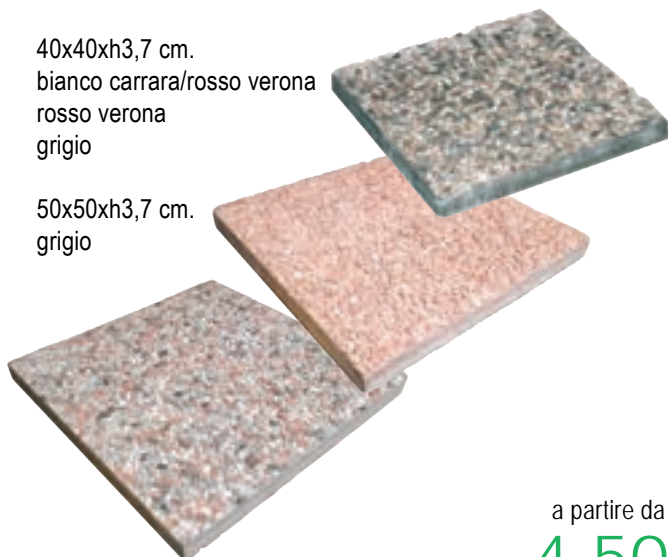

BASI CEMENTO GRANIGLIA
ideale anche per pavimentazioni graniglia, calcestruzzo e marmo

40x40x3,7 cm.
bianco carrara/rosso verona
rosso verona
grigio

50x50x3,7 cm.
grigio