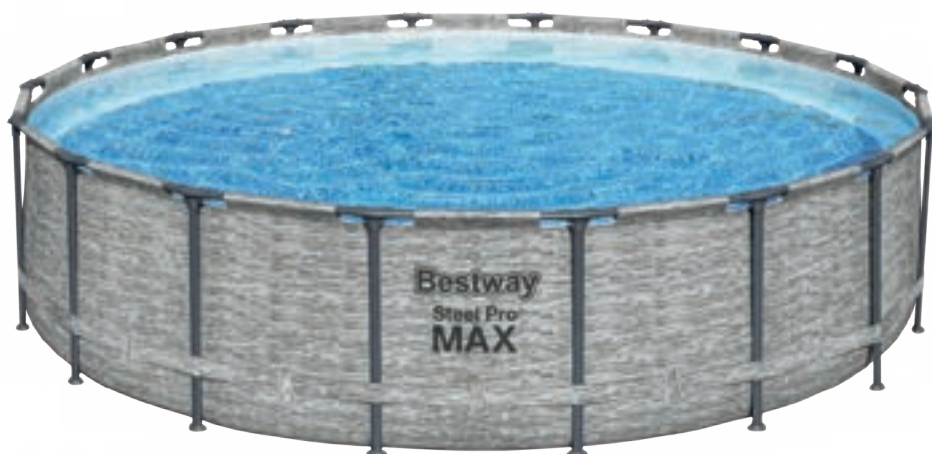

struttura: pareti acciaio galvanizzato, rivestimento pvc anti-uv, supporti acciaio triangolare
dotazione: skimmer di superficie, pompa a sabbia, scaletta, telo copertura e basamento, dosatore chimico chemconnect

427x250xH100 cm.
7,250 Lt.

429,00

536422

Bestway

PISCINE TONDE STEEL PRO MAX

struttura: metallo, pareti pvc
dotazione: pompa filtraggio, telo copertura, scaletta

ø549xH122 cm.
23.062 Lt.

549,00

536017

Bestway

PISCINE TONDE STEEL PRO MAX

struttura: metallo, pareti pvc, finitura stampa simil pietra
dotazione: pompa filtraggio, scaletta, telo copertura

ø549xH122 cm.
23.062 Lt.

619,00

490143

PISCINE TONDE STEEL PRO MAX

struttura: metallo, pareti pvc
dotazione: pompa filtraggio, scaletta, telo copertura

ø488xH122 cm.
19.480 Lt.

Bestway

536248

499,00

PISCINE TONDE CON TELAIO RATTAN

struttura: metallo, pareti pvc, stampa rattan, 4 oblò swim vista
dotazione: pompa filtraggio, dosatore chimico chemconnect, telo copertura, scaletta, cartuccia di filtraggio antimicrobica