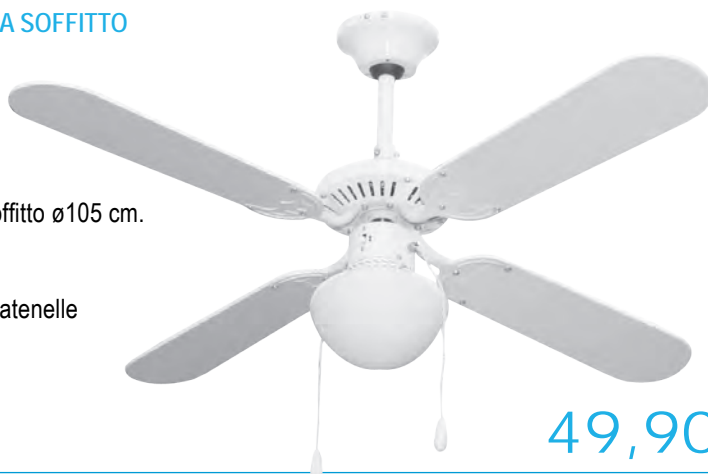

VENTILATORI A SOFFITTO FLY T 105

60 watt
ventilatore a soffitto ø105 cm.
4 pale in mdf
3 velocità
accensione a catenelle
attacco E27