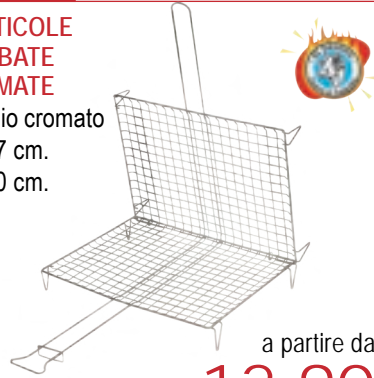

da 217070

a partire da
7,90

**GRATICOLE
CON MANICO**

Acciaio cromato
30x30 cm.
35x40 cm.
35x50 cm.
35x60 cm.

da 217150

a partire da
10,90

**GRATICOLE
BOMBATE
CROMATE**

Acciaio cromato
27x37 cm.
45x40 cm.