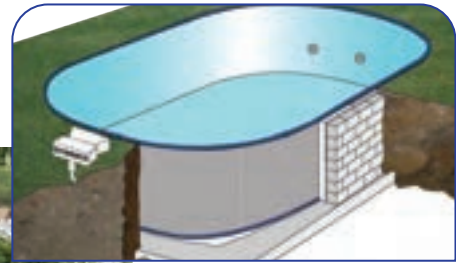

PISCINE INTERRATE OVALI MADAGASCAR

struttura: pareti acciaio, profili orizzontali, telo interno pvc con trattamento anti-uv.
dotazione: skimmer di superficie, pompa di filtraggio a sabbia (inclusa), scaletta, tappeto per il suolo polietilene.
(teli superiori non in dotazione)

800x400xH150 cm.
38.840 Lt.

517094

4.190,00

PISCINE INTERRATE OVALI MADAGASCAR

struttura: pareti acciaio, profili orizzontali, telo interno pvc con trattamento anti-uv.
dotazione: skimmer di superficie, pompa di filtraggio a sabbia (inclusa), scaletta, tappeto per il suolo polietilene.
(teli superiori non in dotazione)