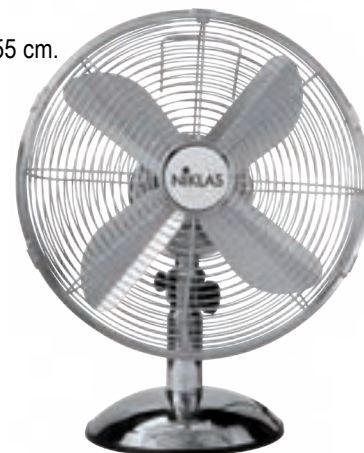

VENTILATORI TAVOLO NEWAGE CHROME

50 watt; ø40 cm.
3 velocità
oscillante - direzionale - inclinabile
ø25xh 55 cm.

NIKLAS