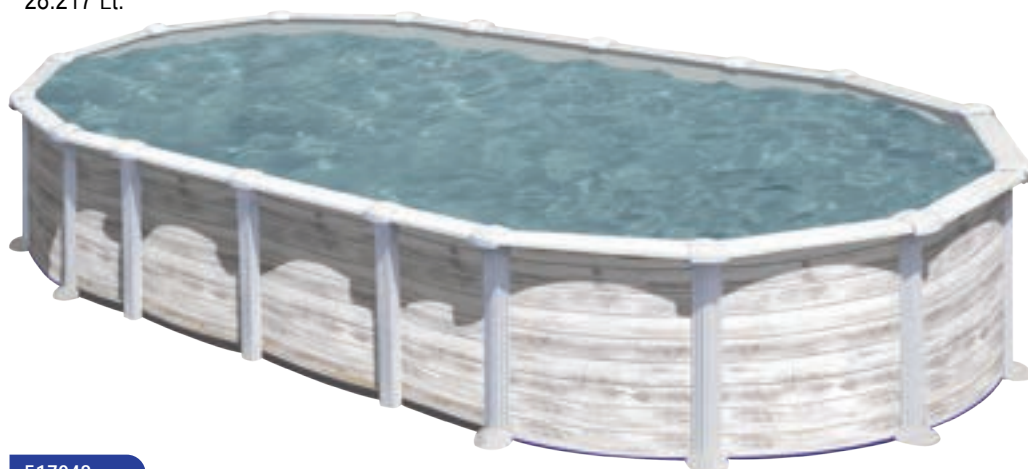

PISCINE INTERRATE OVALI MADAGASCAR

struttura: pareti acciaio, profili orizzontali, telo interno pvc con trattamento anti-uv.
dotazione: skimmer di superficie, pompa di filtraggio a sabbia (inclusa), scaletta, tappeto per il suolo polietilene.
(teli superiori non in dotazione)

800x400xH150 cm.
38.840 Lt.

517094

4.190,00

PISCINE INTERRATE OVALI MADAGASCAR

struttura: pareti acciaio, profili orizzontali, telo interno pvc con trattamento anti-uv.
dotazione: skimmer di superficie, pompa di filtraggio a sabbia (inclusa), scaletta, tappeto per il suolo polietilene.
(teli superiori non in dotazione)

700x320H150 cm.
27.470 Lt.

517092

3.799,00

PISCINE OVALI ISLANDIA

struttura: pareti acciaio galvanizzato finitura legno
 dotazione: skimmer di superficie, pompa di filtraggio a sabbia (inclusa), scaletta, telo di basamento
 consiglio: realizzare una piccola soletta di calcestruzzo con spessore di 15 cm.

730x375xH132 cm.
 28.217 Lt.

3.999,00

517042

PISCINE OVALI GRANADA

struttura: pareti acciaio galvanizzato laccato grafite
 dotazione: skimmer di superficie, pompa di filtraggio a sabbia (inclusa), scaletta, telo di basamento.
 consiglio: realizzare una piccola soletta di calcestruzzo con spessore di 15 cm.