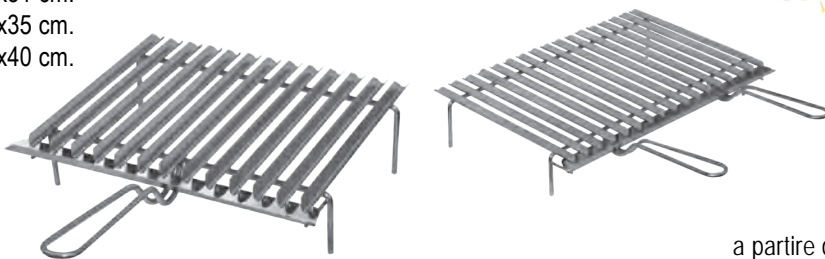

da 217070

a partire da
7,90

**GRATICOLE
CON MANICO**

Acciaio cromato
30x30 cm.
35x40 cm.
35x50 cm.
35x60 cm.

da 217150

a partire da
10,90

**GRATICOLE
BOMBATE
CROMATE**

Acciaio cromato
27x37 cm.
45x40 cm.

da 217080

a partire da
12,90

**GRATICOLE
RIBALTABILI**

Acciaio cromato
30x30 cm.
30x40 cm.
40x45 cm.

da 217180

a partire da
18,90

GRATICOLE BIO

inox
40x31 cm.
50x35 cm.
64x40 cm.