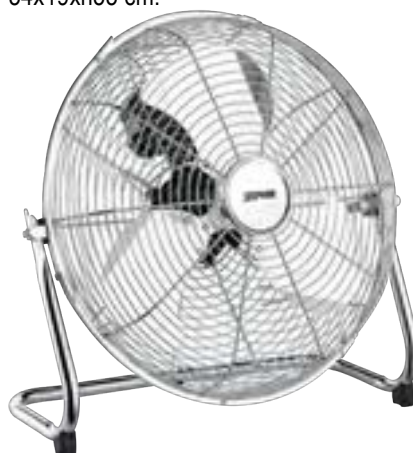

VENTILATORI DA TERRA PF45CR CROMATI

120 watt - ø 45 cm.
3 pale alluminio - 3 velocità
inclinabile
54x19xh55 cm.

ZEPHIR