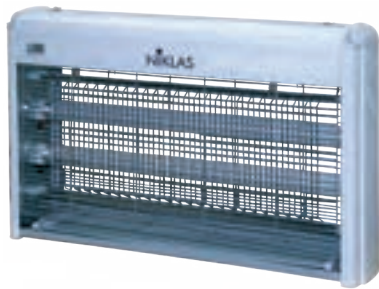

TORCE BAMBOO DA TERRA serbatoio 0,22 lt. GDLC

serbatoio 0,22 lt.

- h100 cm.
- h120 cm.

da 473292

1,60

ELETTRO
STERMINATORI
ALLUMINIO
2x8 watt

NIKLAS

33,90